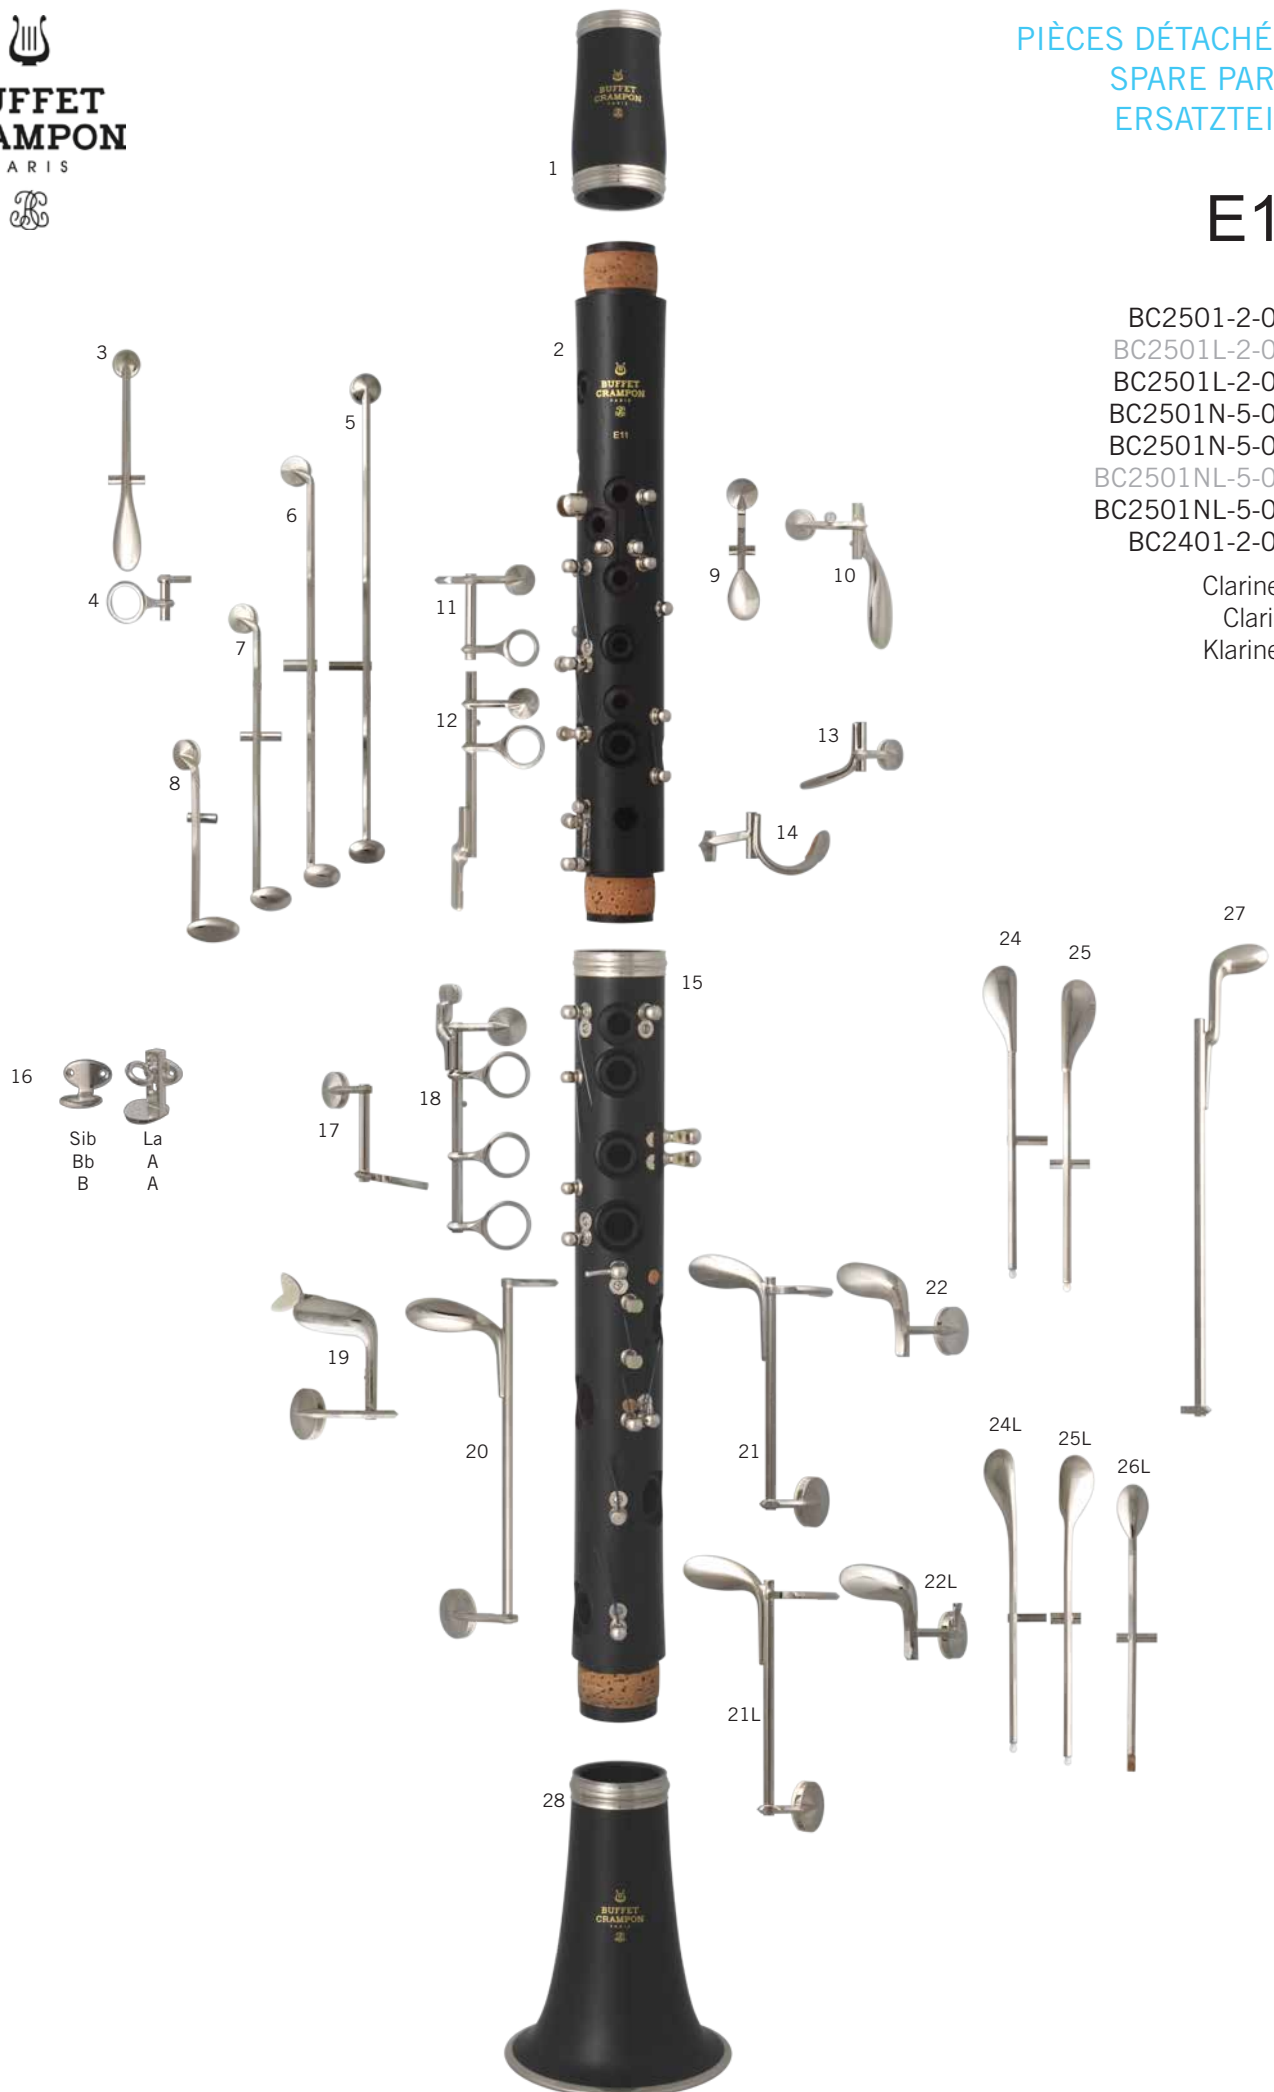

E11

BC2501-2-0GB
 BC2501L-2-0
 BC2501L-2-0GB
 BC2501N-5-0
 BC2501N-5-0GB
 BC2501NL-5-0
 BC2501NL-5-0GB
 BC2401-2-0

Clarinette
 Clarinet
 Klarinette

Clarinette Sib · Bb Clarinet · B-Klarinette

	argentée silver-plated versilbert	nickelée nickel-plated vernicket	levier Mib Eb lever Es-Heber	étui malette case Koffer-Etui	Gigbag
BC2501-2-0GB	✓				✓
BC2501L-2-0 (≤2015)	✓		✓	✓	
BC2501L-2-0GB	✓		✓		✓
BC2501N-5-0		✓		✓	
BC2501N-5-0GB		✓			✓
BC2501NL-5-0 (≤2015)		✓	✓	✓	
BC2501NL-5-0GB		✓	✓		✓

Clarinette La · A Clarinet · A-Klarinette

BC2401-2-0	✓			✓	
------------	---	--	--	---	--

Sib argentée Bb silver-plated B versilbert	Sib nickelée Bb nickel-plated B vernicket	La argentée A silver-plated A versilbert
BC2501(L)-2	BC2501N(L)-5	BC2401-2