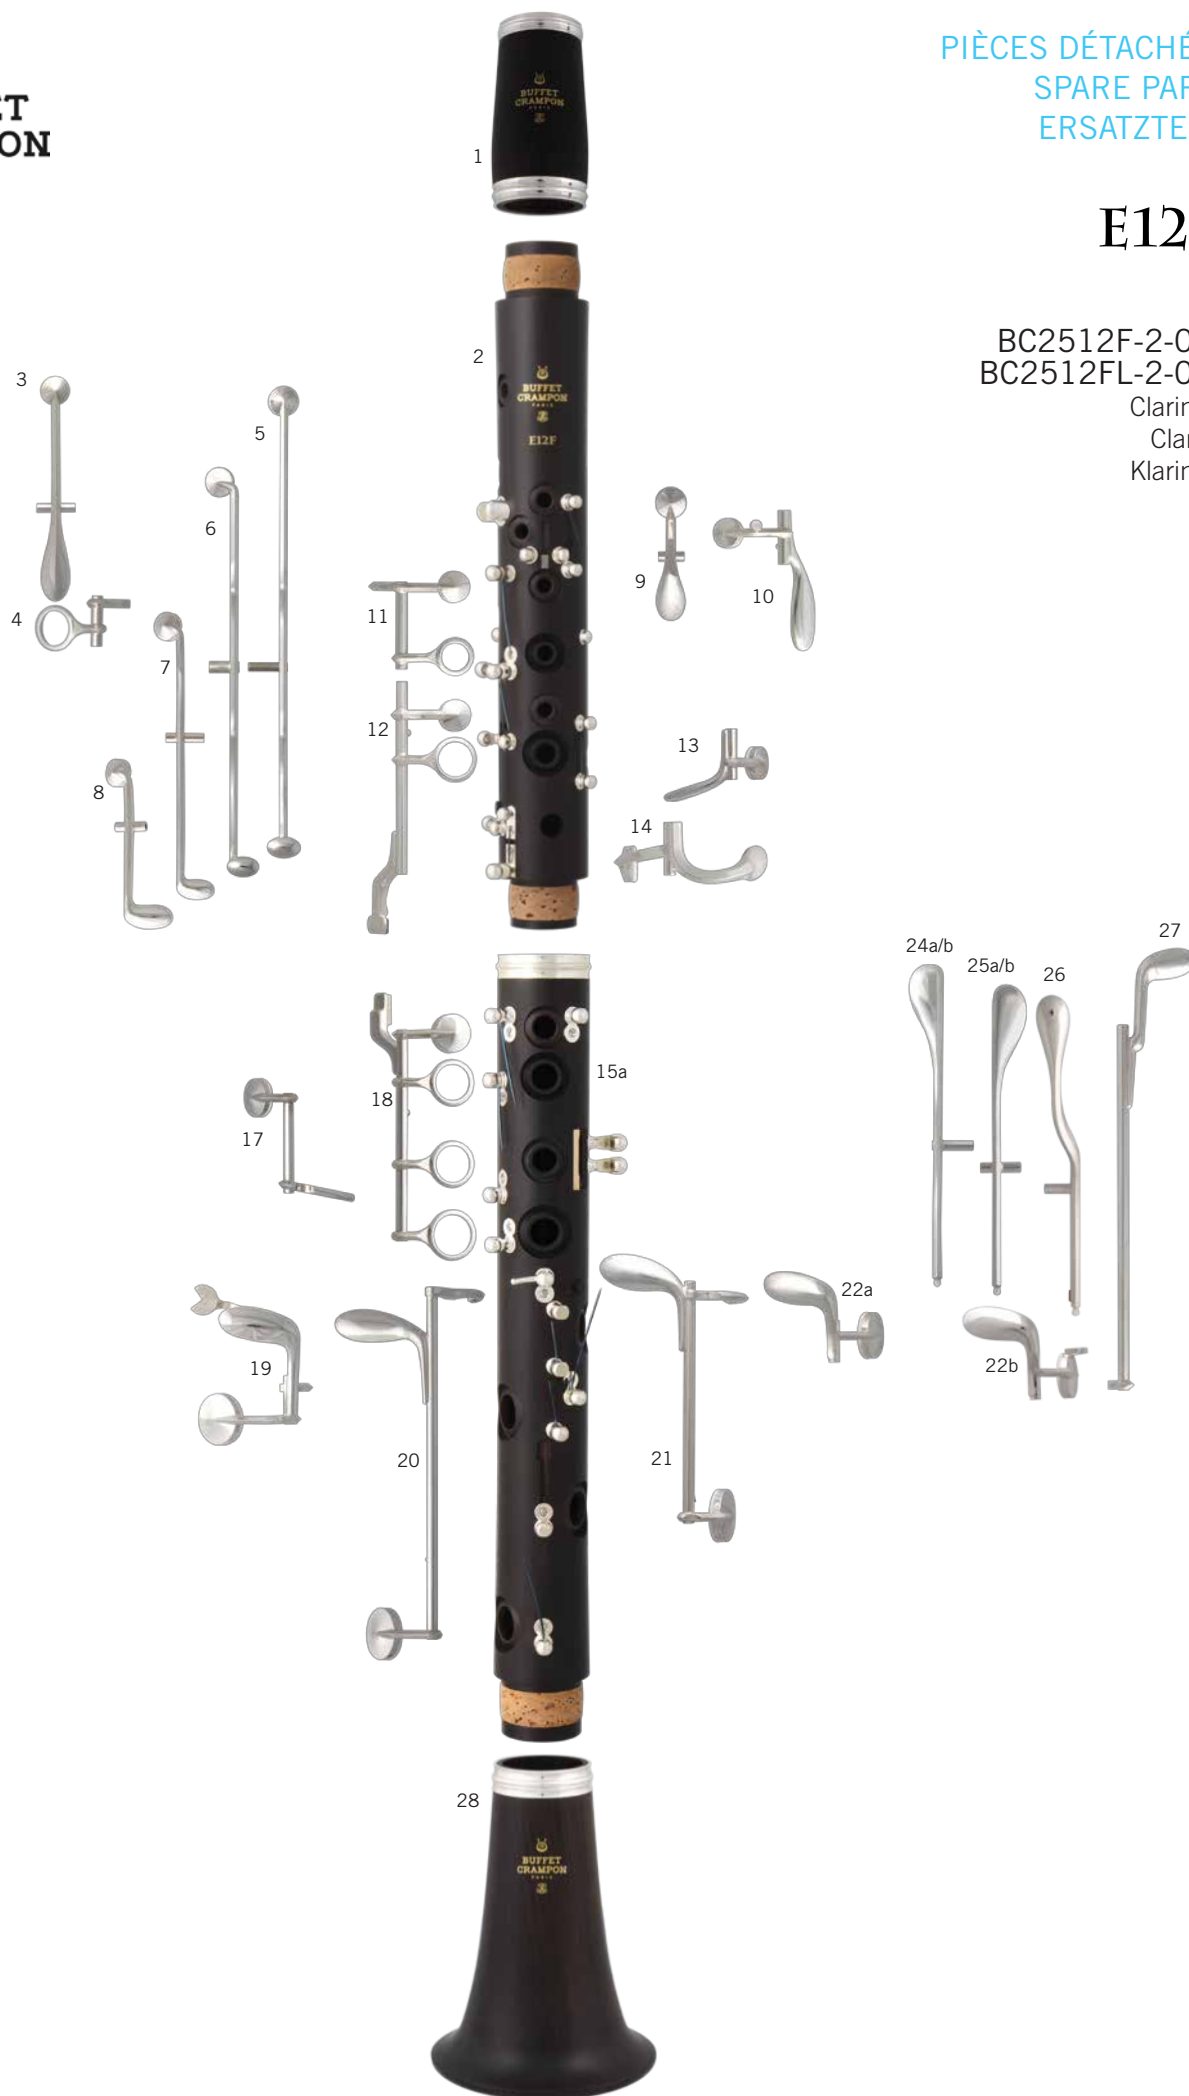

E12F

BC2512F-2-0GB
 BC2512FL-2-0GB

Clarinette
 Clarinet
 Klarinette

Clarinete Sib · Bb Clarinet · B-Klarinette

 ébène · African blackwood · Grenadill (*Dalbergia melanoxylon*)

BC2512F-2-0GB : sans levier Mib · without Eb lever · ohne Es-Heber