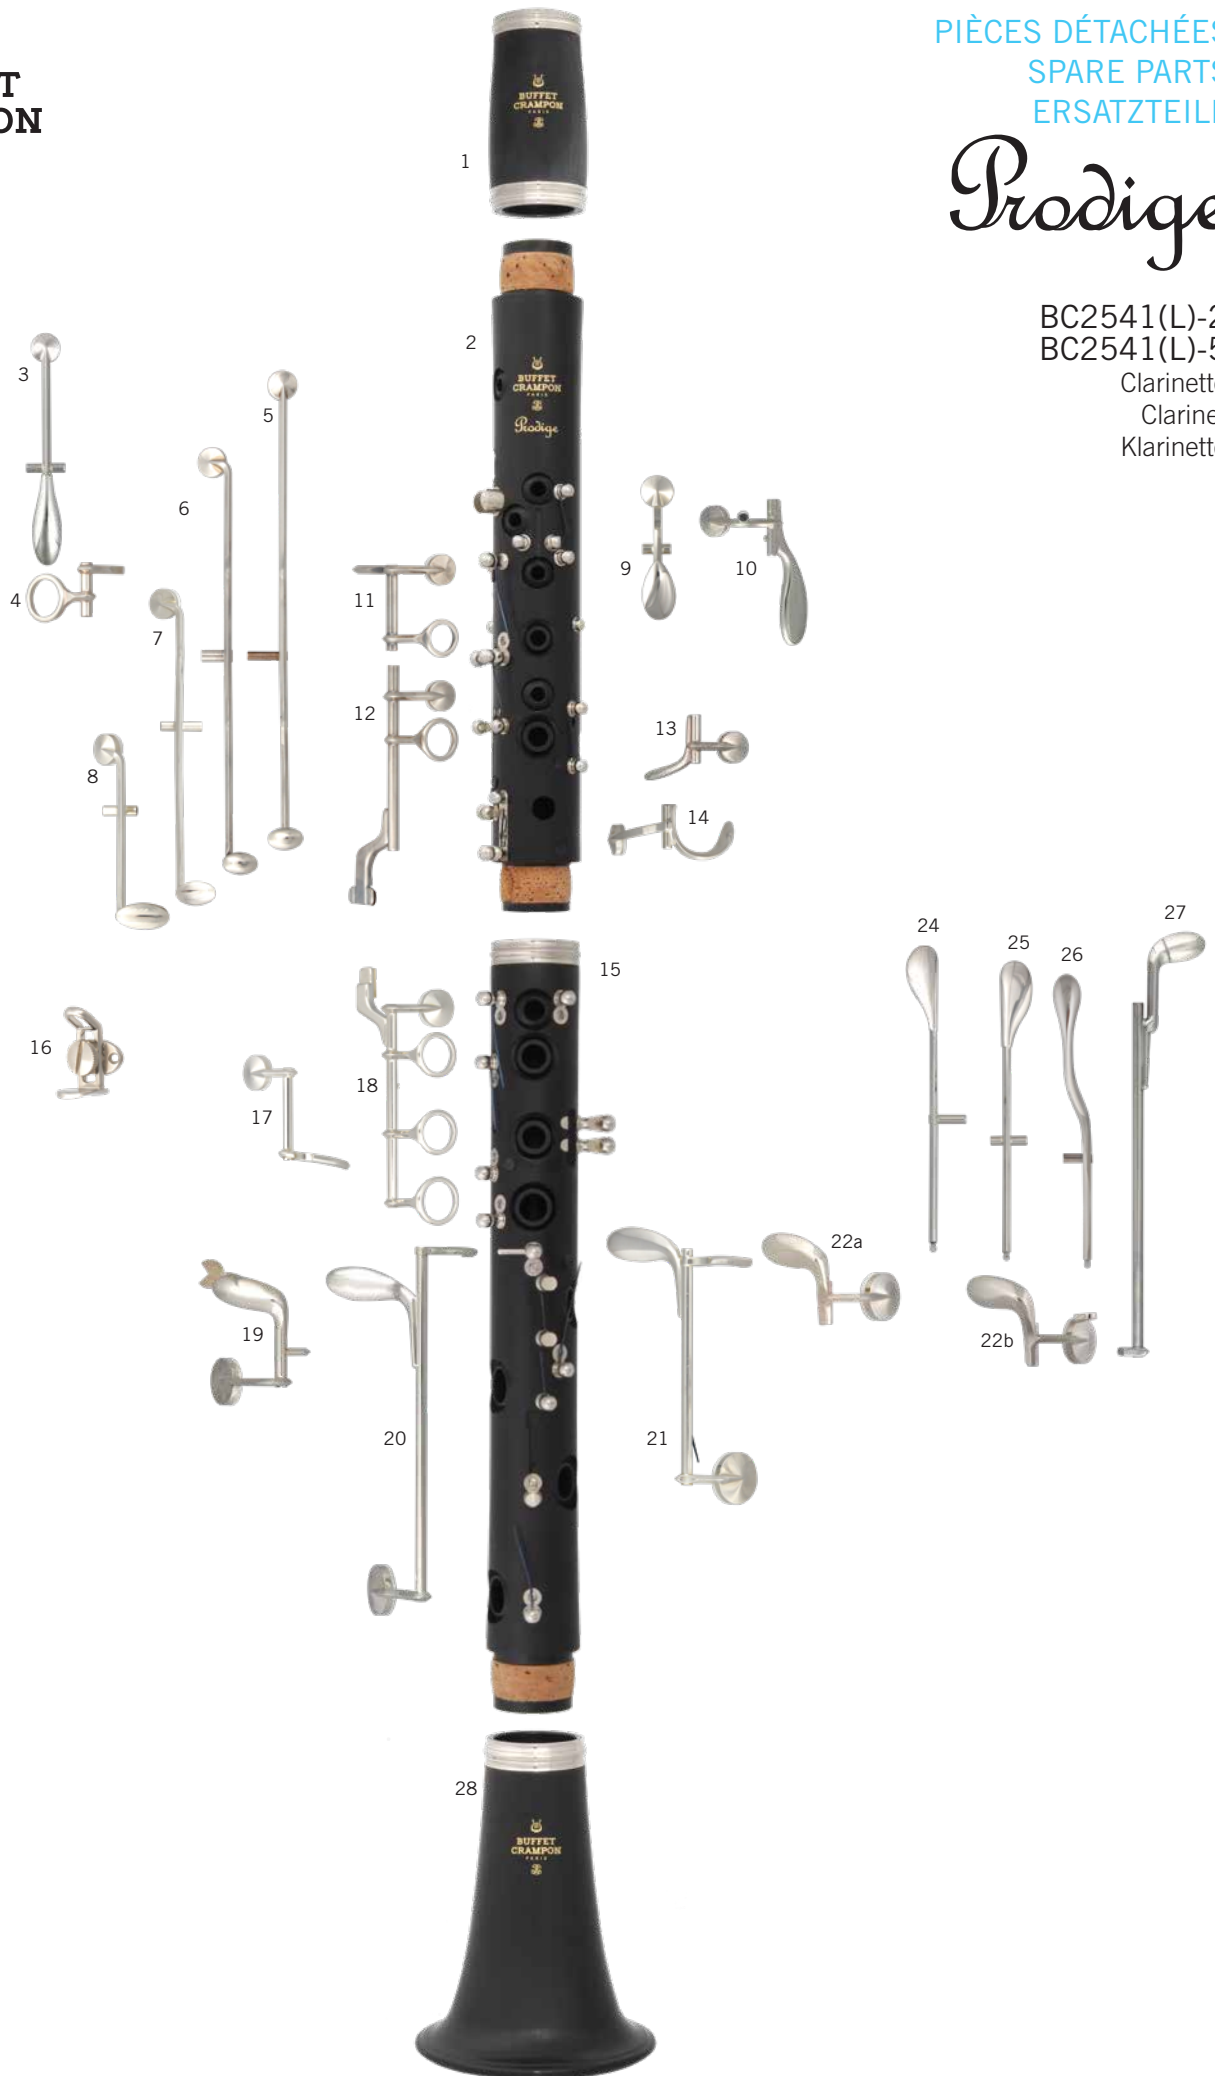

Prodige

BC2541(L)-2
 BC2541(L)-5
 Clarinette
 Clarinet
 Klarinette

Clarinette Sib • Bb Clarinet • B-Klarinette

BC2541-2-0: argenté, étui malette • silver-plated, hard case • versilbert, Koffer-Etui

BC2541-2-0GB: argenté, gig-bag • silver-plated, gig bag • versilbert, Gigbag

BC2541L-2-0GB: argenté, levier Mib, gig-bag • silver-plated, Eb lever, gig bag • versilbert, Es-Heber, Gigbag

BC2541-5-0: nickelée, étui malette • nickel-plated, hard case • vernickelt, Koffer-Etui

BC2541L-5-0: nickelée, levier Mib, étui malette • nickel-plated, Eb lever, hard case • vernickelt, Es-Heber, Koffer-Etui