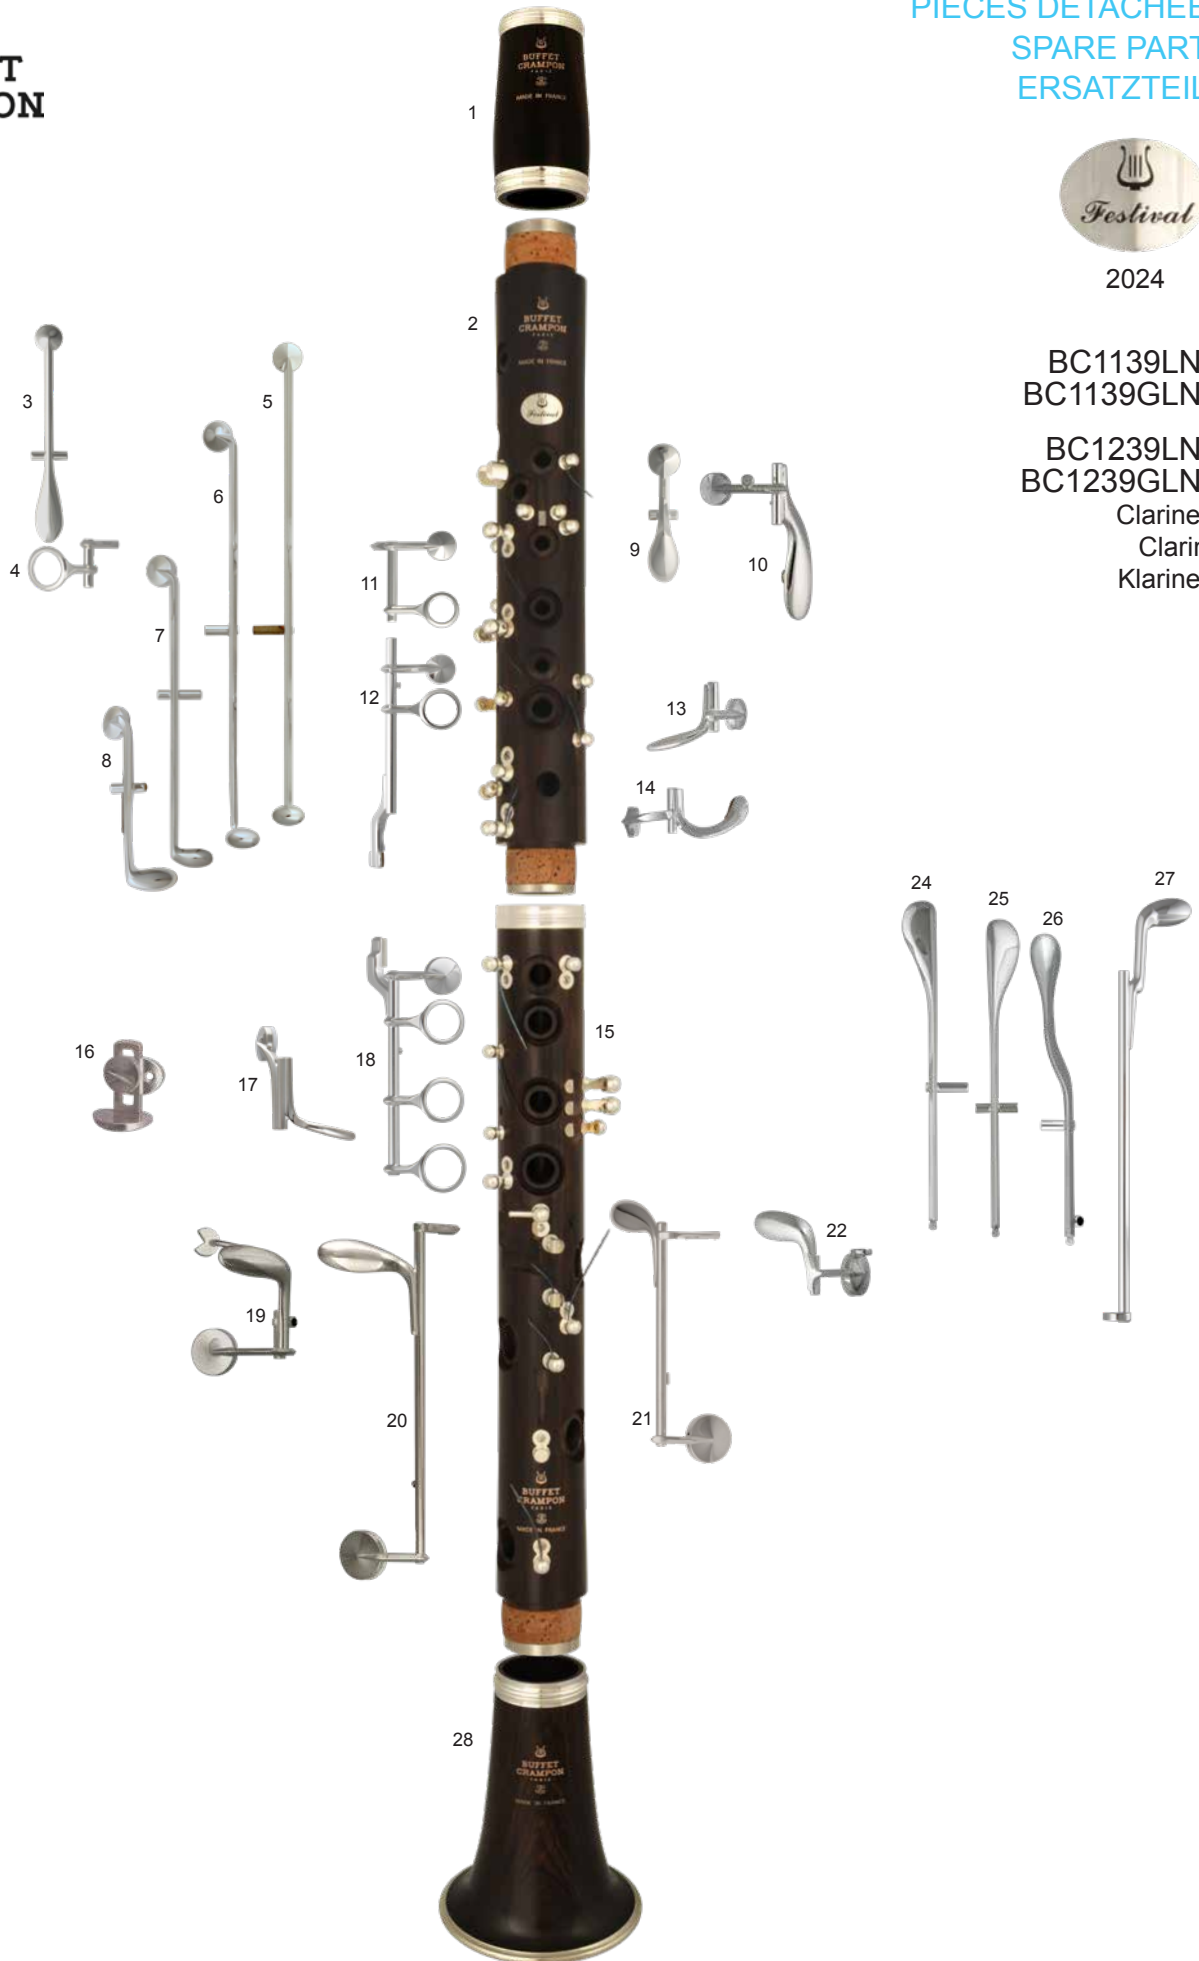

2024

BC1139LN-2
BC1139GLN-2

BC1239LN-2
BC1239GLN-2

Clarinette
Clarinet
Klarinette

Clarinete Sib · Bb Clarinet · B-Klarinette

	ébène* African blackwood* Grenadill*	 Green LinE**	étui malette standard case Koffer-Etui	étui pochette pochette case Pochette-Etui	jeu Sib + La set of Bb + A Satz B + A
BC1139LN-2-0	✓		✓		
BC1139LN-2-0P	✓			✓	
BC1139LN-2-J	✓				✓
BC1139GLN-2-0		✓	✓		
BC1139GLN-2-0P		✓		✓	
BC1139GL-2-J		✓			✓

Clarinete La · A Clarinet · A-Klarinette

	ébène* African blackwood* Grenadill*	 Green LinE**	étui double double case Doppel-Etui	étui pochette double double pochette case Doppel-Etui Pochette	jeu Sib + La set of Bb + A Satz B + A
BC1239LN-2-0	✓		✓		
BC1239LN-2-0P	✓			✓	
BC1239LN-2-J	✓			✓	✓
BC1239GLN-2-0		✓	✓		
BC1239GLN-2-0P		✓		✓	
BC1239GLN-2-J		✓		✓	✓